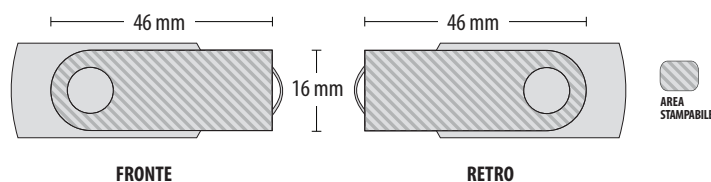

AREA PERSONALIZZAZIONE:

Dimensioni invio file per la stampa (fronte/retro): 52 x 22 mm (3 mm di abbondanze per lato)
Formati file consigliati per la stampa: AI, EPS, PSD, PDF, TIFF

- Metodo colore: **quadricromia CMYK**
- Risoluzione minima per la stampa digitale: **300 dpi**
- Grandezza minima testi: **1,5 mm**
- Convertire sempre i **testi in traccianti**
- Esportare alla massima qualità **senza compressioni**

ATTENZIONE: Non posizionare loghi/testi vicino ai bordi e ai fori dell'area di stampa. I colori CMYK appaiono differenti sui monitor. Non è possibile stampare colori Pantone. Per esigenze cromatiche particolari si consiglia la richiesta di un campione.